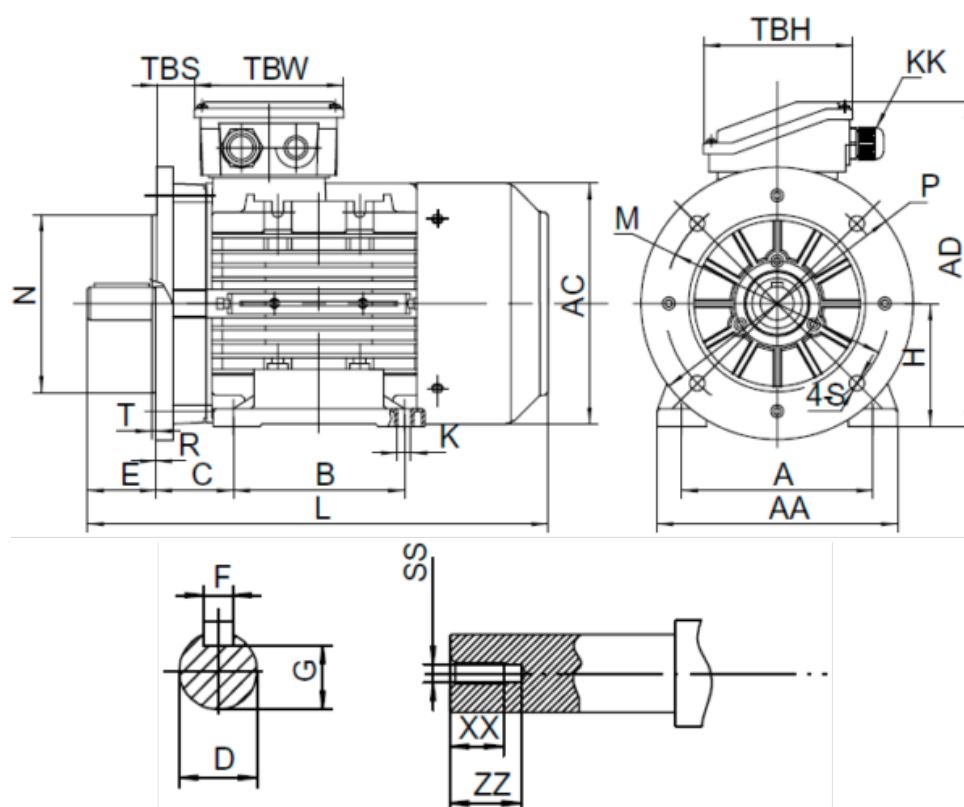

Varenummer: 25180040062740

Beskrivelse: Kleedrive T3A 132M1-6 4.0kw 900 o/min UL/CSA
3x400/690V 50 HZ IP55 B35 Eff=86,8%

Mål

A = 216	F = 10	TBW = 118
AA = 260	G = 33	XX = 28
AC = Ø261	H = 132	ZZ = 37
AD = 323	HD = 191	
B = 178	L = 498	
C = 89	SS = M12	
D = Ø38	TBH = 118	
E = 80	TBS = 36.5	